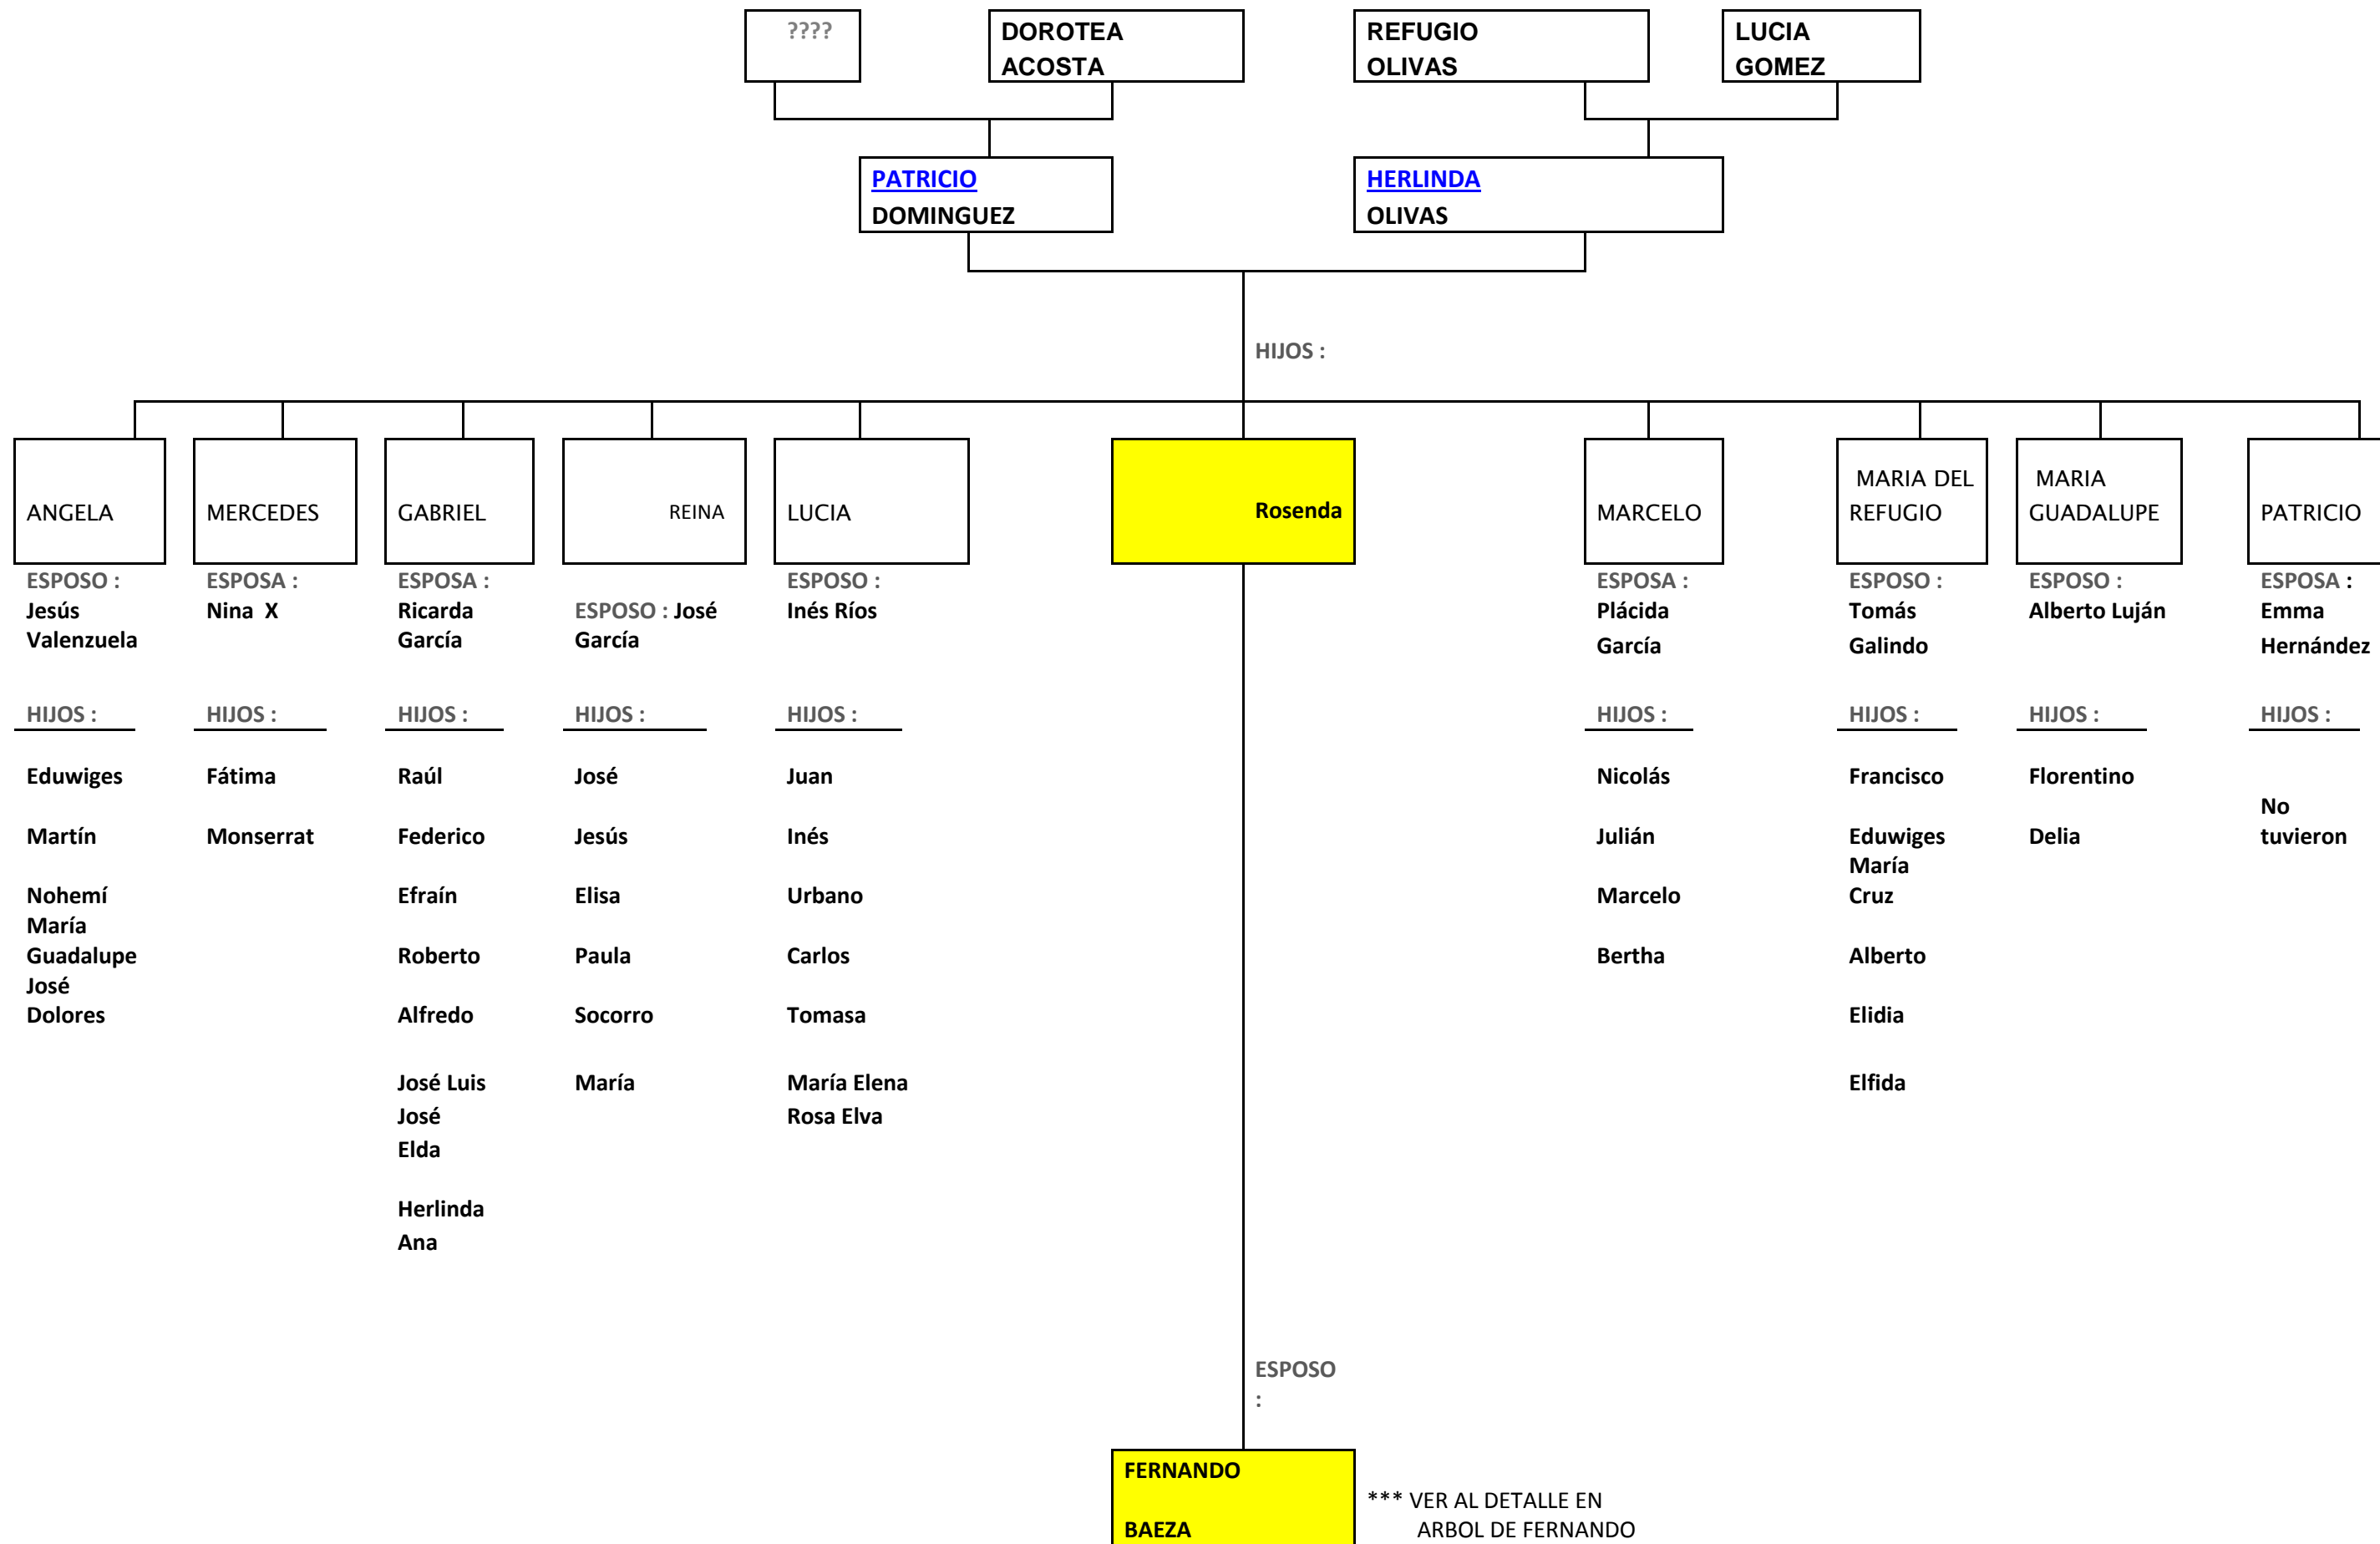

Árbol Genealógico de Rosenda Domínguez Olivas*

Con sus Ascendientes y Descendientes

Versión 1.0 Noviembre 19, 2011

Obra de Manuel Sánchez Baeza

*Mexico Name Order